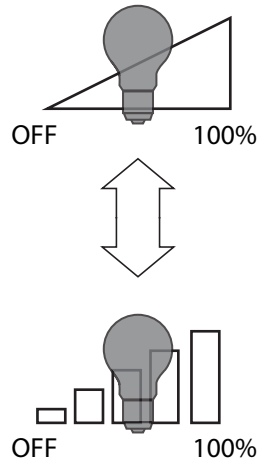

2.1 OPTIONAL DIMMER SETUP