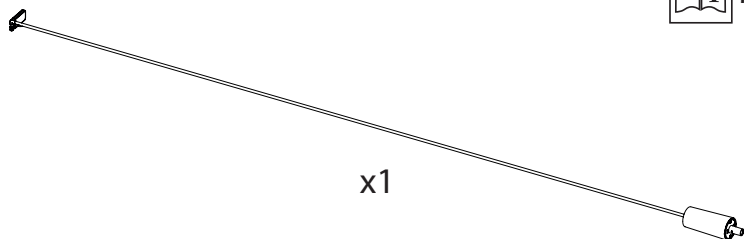

A04 FLIA

design Alessandro Zambelli

**LUCE
PLAN**

A04TP

A04TP

A04TP

kg 1 kg

lb 2,2 lb