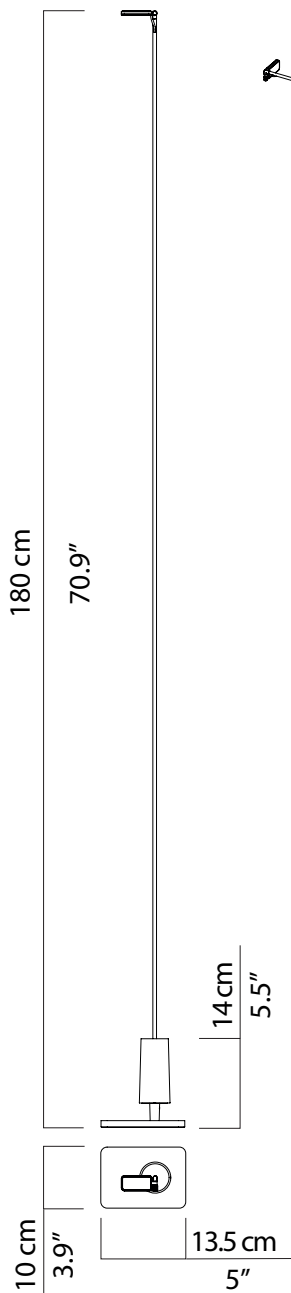

A04 FLIA

design Alessandro Zambelli

**LUCE
PLAN**

A04TP

A04TP

A04TP

kg 1 kg

lb 2,2 lb

1

1.1

1.2

1.3

A02/1
 USB-A
 5V 2A

	100%	4h 26min*
	70%	4h 53min
	40%	8h 26min

4000mAh battery * 1h 14min @100% → 3h 12min @70%

1.4