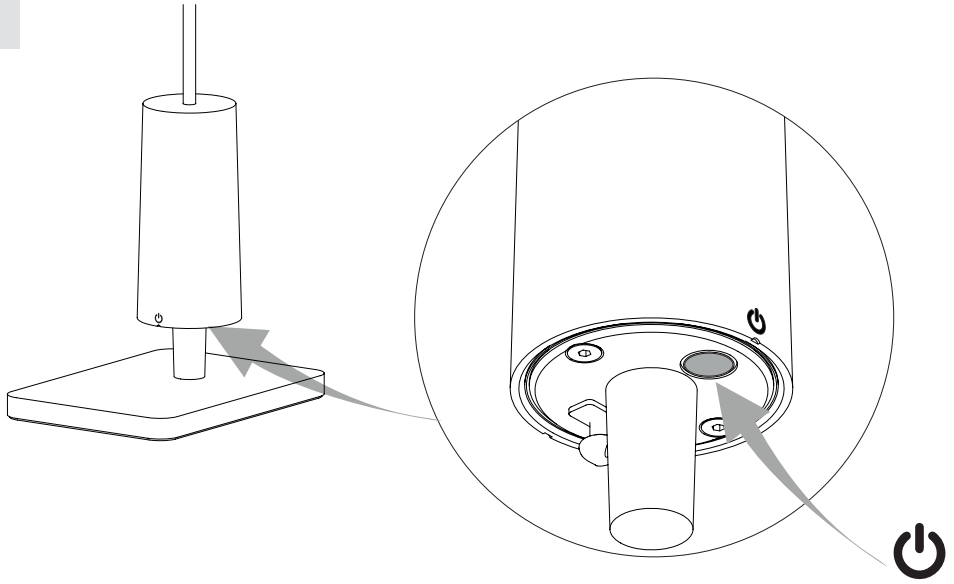

2

2.1 OPTIONAL DIMMER SETUP