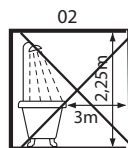

A04 FLIA

design Alessandro Zambelli

**LUCE
PLAN**

A04TP

A04TP

A04TP

kg 1 kg

lb 2,2 lb